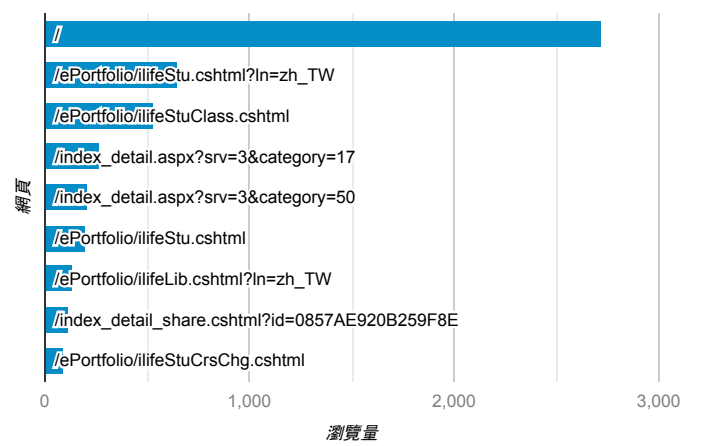

報表03_內容

2019年2月1日 - 2019年2月28日

所有使用者
100.00% 個工作階段

網頁載入平均需時 (秒)

● 平均網頁載入時間 (秒)

網頁載入平均需時 (秒)和瀏覽量 (依 網頁 分組)

網頁	平均網頁載入時間 (秒)	瀏覽量
/index_detail_share.aspx?id=75C029E37D6D6A86	5.23	1
/index_detail.aspx?srv=3&category=17	4.21	272
/index_detail.aspx?srv=3&category=11&pg=3	3.14	2
/	3.10	2,724
/index_detail.aspx?srv=3&category=8	2.96	34
/index_detail.aspx?srv=3&category=23	2.84	87
/ePortfolio/ilifeStu.cshtml?ln=en_US	2.69	53
/index_detail_share.cshtml?id=3D28D26BDEE70500	2.51	1
/index_detail_share.cshtml?id=1728852780A10642	2.43	1
/index_detail.aspx?srv=3&category=50	2.34	209

瀏覽量 (依網頁分組)

造訪和新造訪率 (依 關鍵字 分組)

關鍵字	工作階段	新工作階段百分比
(not provided)	1,416	85.17%
(not set)	2	100.00%
反省單	1	100.00%

網頁載入平均需時 (秒) (依瀏覽器分組)

瀏覽器	平均網頁載入時間 (秒)
Chrome	2.32
Safari	2.17
Opera	2.06