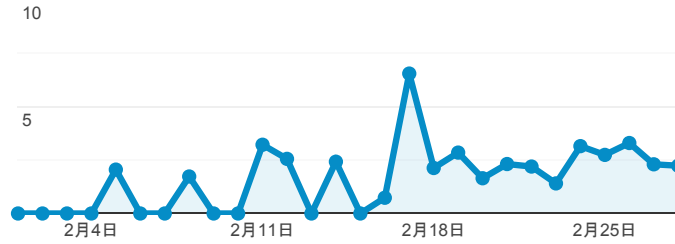

報表03_內容

2019年2月1日 - 2019年2月28日

所有使用者
100.00% 個工作階段

網頁載入平均需時 (秒)

● 平均網頁載入時間 (秒)

網頁載入平均需時 (秒)和瀏覽量 (依 網頁 分組)

網頁	平均網頁載入時間 (秒)	瀏覽量
/index_detail_share.aspx?id=75C029E37D6D6A86	5.23	1
/index_detail.aspx?srv=3&category=17	4.21	272
/index_detail.aspx?srv=3&category=11&pg=3	3.14	2
/	3.10	2,724
/index_detail.aspx?srv=3&category=8	2.96	34
/index_detail.aspx?srv=3&category=23	2.84	87
/ePortfolio/ilifeStu.cshtml?ln=en_US	2.69	53
/index_detail_share.cshtml?id=3D28D26BDEE70500	2.51	1
/index_detail_share.cshtml?id=1728852780A10642	2.43	1
/index_detail.aspx?srv=3&category=50	2.34	209

瀏覽量 (依網頁分組)

造訪和新造訪率 (依 關鍵字 分組)

關鍵字	工作階段	新工作階段百分比
(not provided)	1,416	85.17%
(not set)	2	100.00%
反省單	1	100.00%

網頁載入平均需時 (秒) (依瀏覽器分組)

瀏覽器	平均網頁載入時間 (秒)
Chrome	2.32
Safari	2.17
Opera	2.06